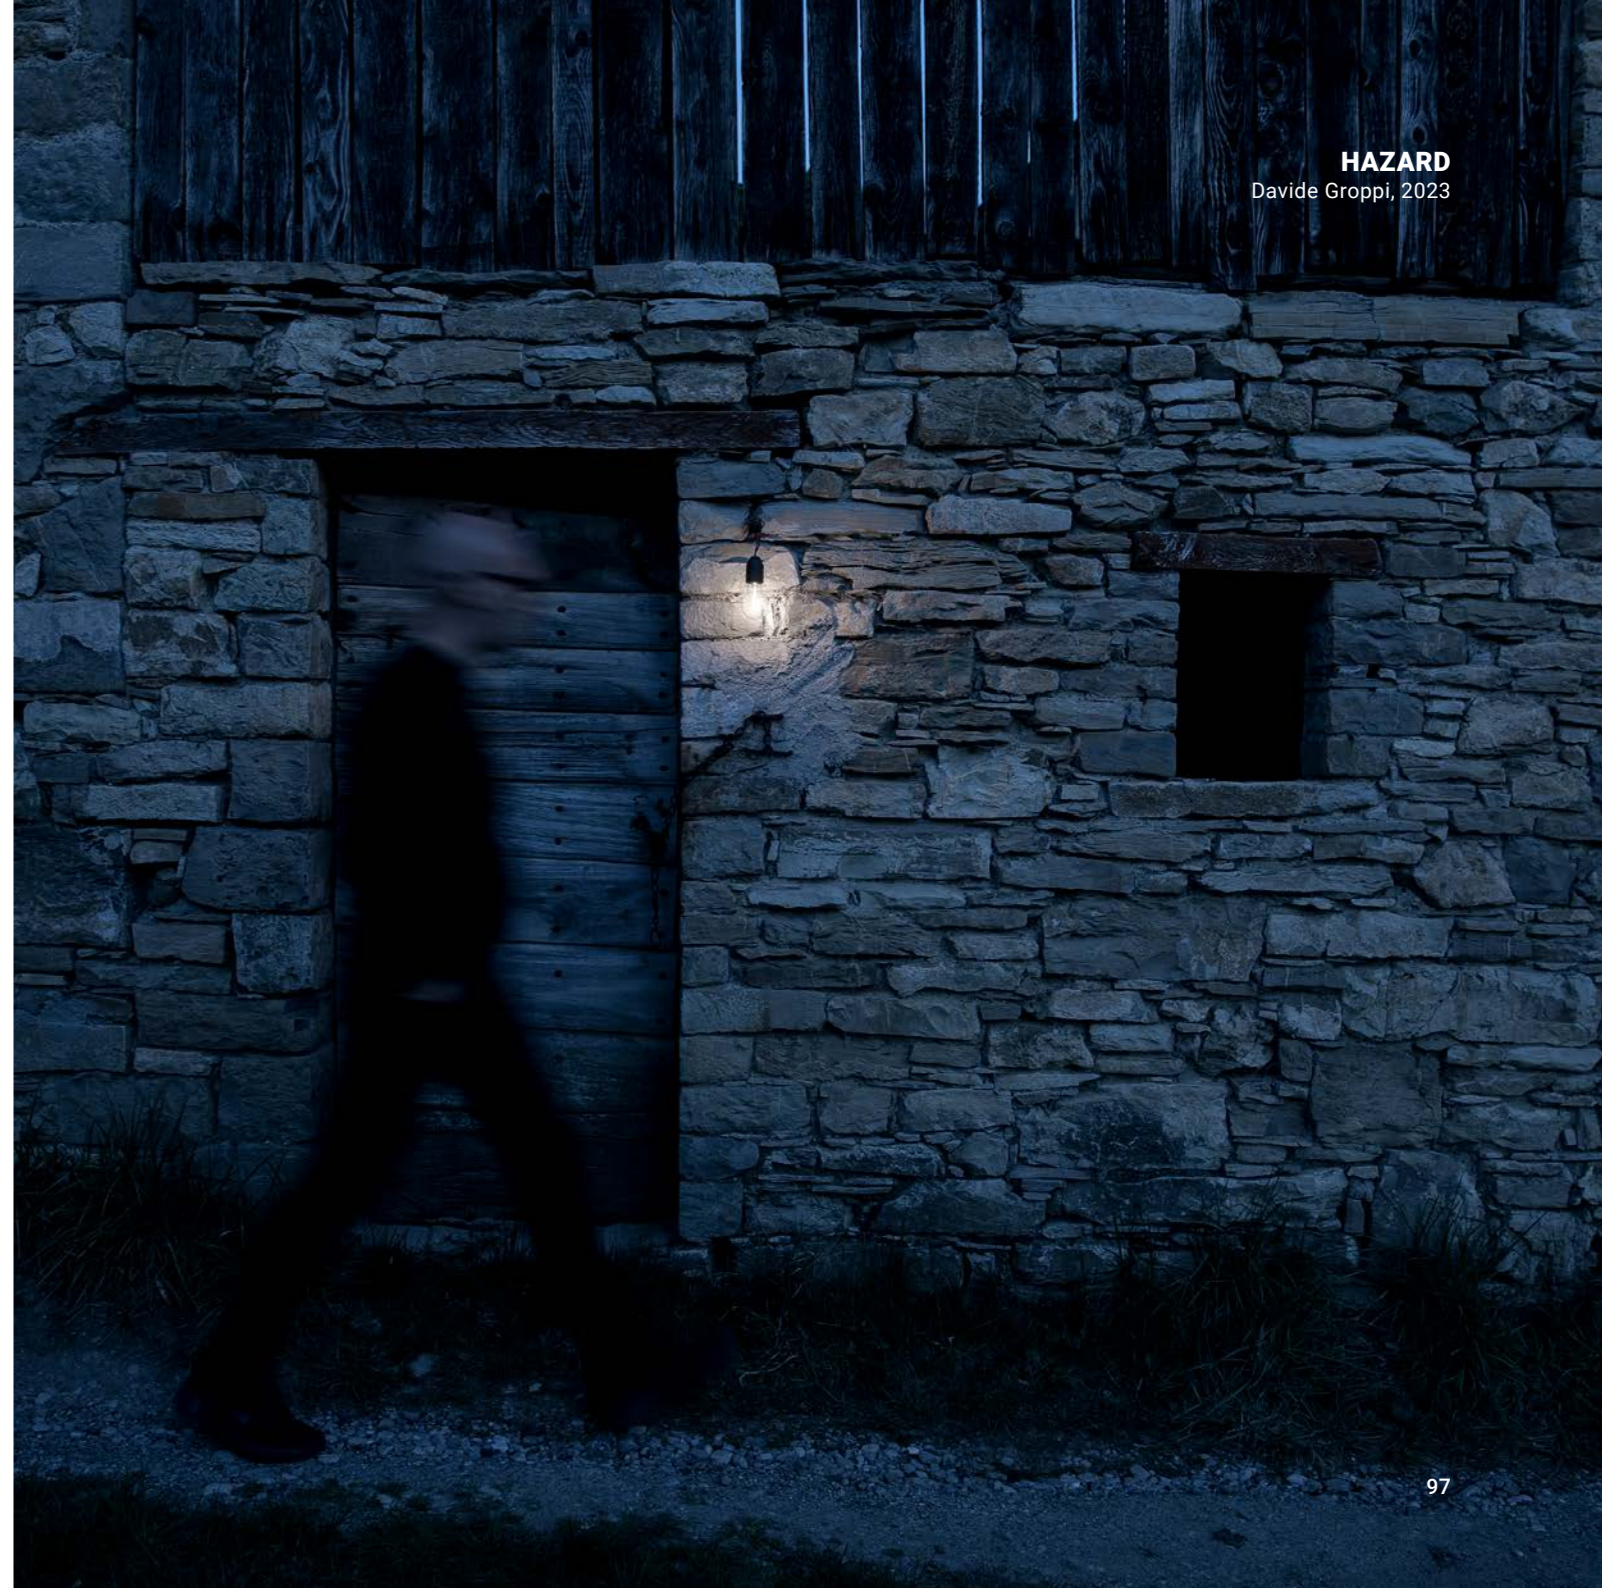

Mi hanno sempre emozionato le lampadine abbandonate, nude.
Sui muri delle case di montagna, nelle campagne della mia pianura.
Lavori non ancora finiti, lampade ancora da decidere, pensieri effimeri
che diventano poesia.

I have always been thrilled by bare, abandoned lamps.
On the walls of mountain huts, in the countryside of my plain.
Unfinished works, lamps still to be decided, ephemeral thoughts that
become poetry.

HAZARD
Davide Groppi, 2023