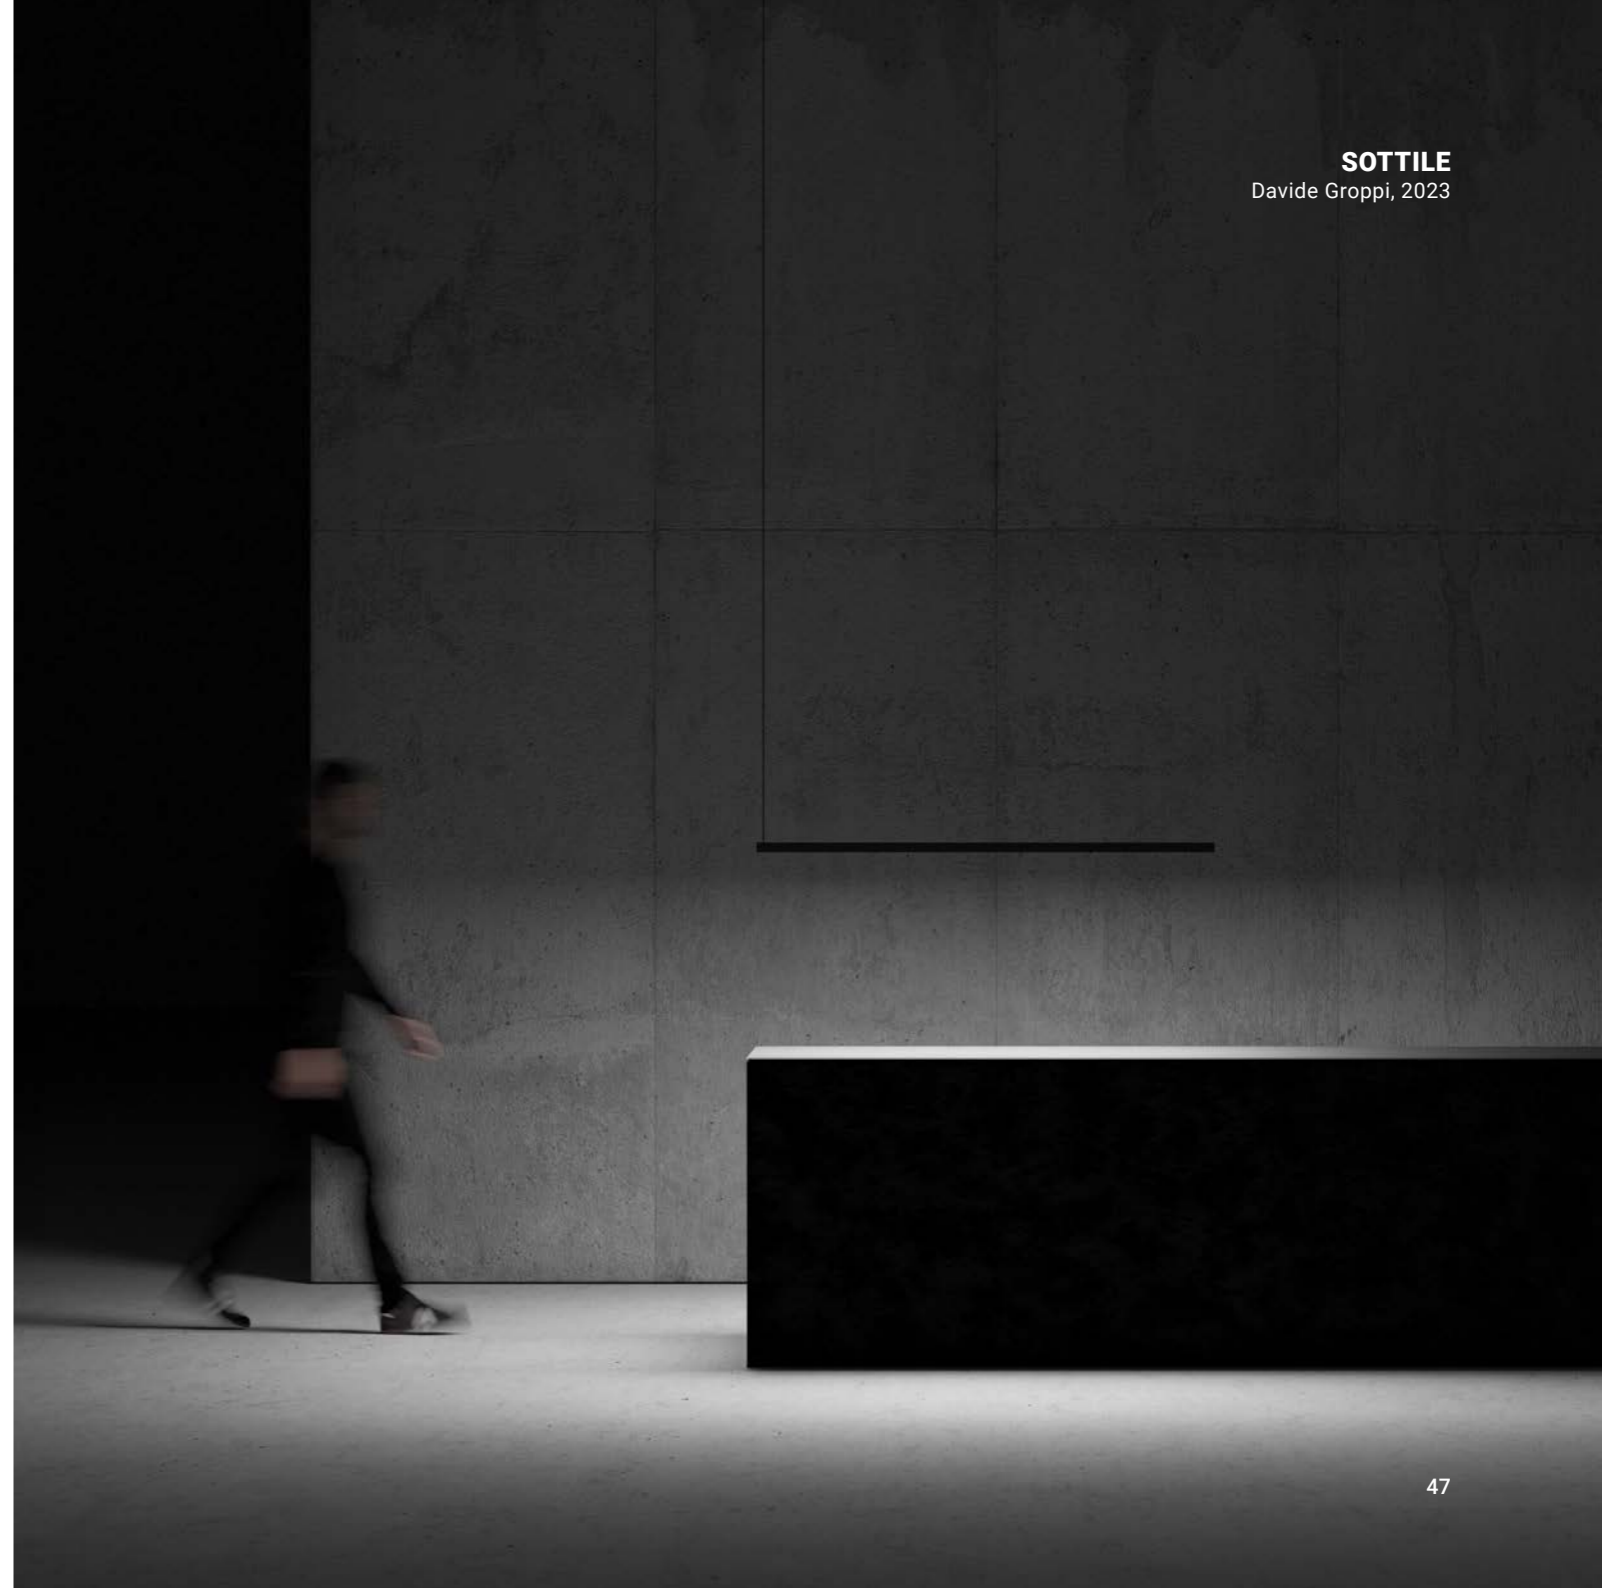

Una lama di luce spessa solo 6 millimetri, espressione di una parte del nostro pensiero, quello più puro ed essenziale.

La sorpresa di una lampada estremamente sottile ma al contempo molto luminosa, elemento di progetto razionale e funzionale.

A blade of light just 6 millimetres thick, the expression of that purest and most essential part of our thought.

The surprise of an extremely thin, yet at the same time very bright, lamp, an element of a rational, functional project.

SOTTILE
Davide Groppi, 2023