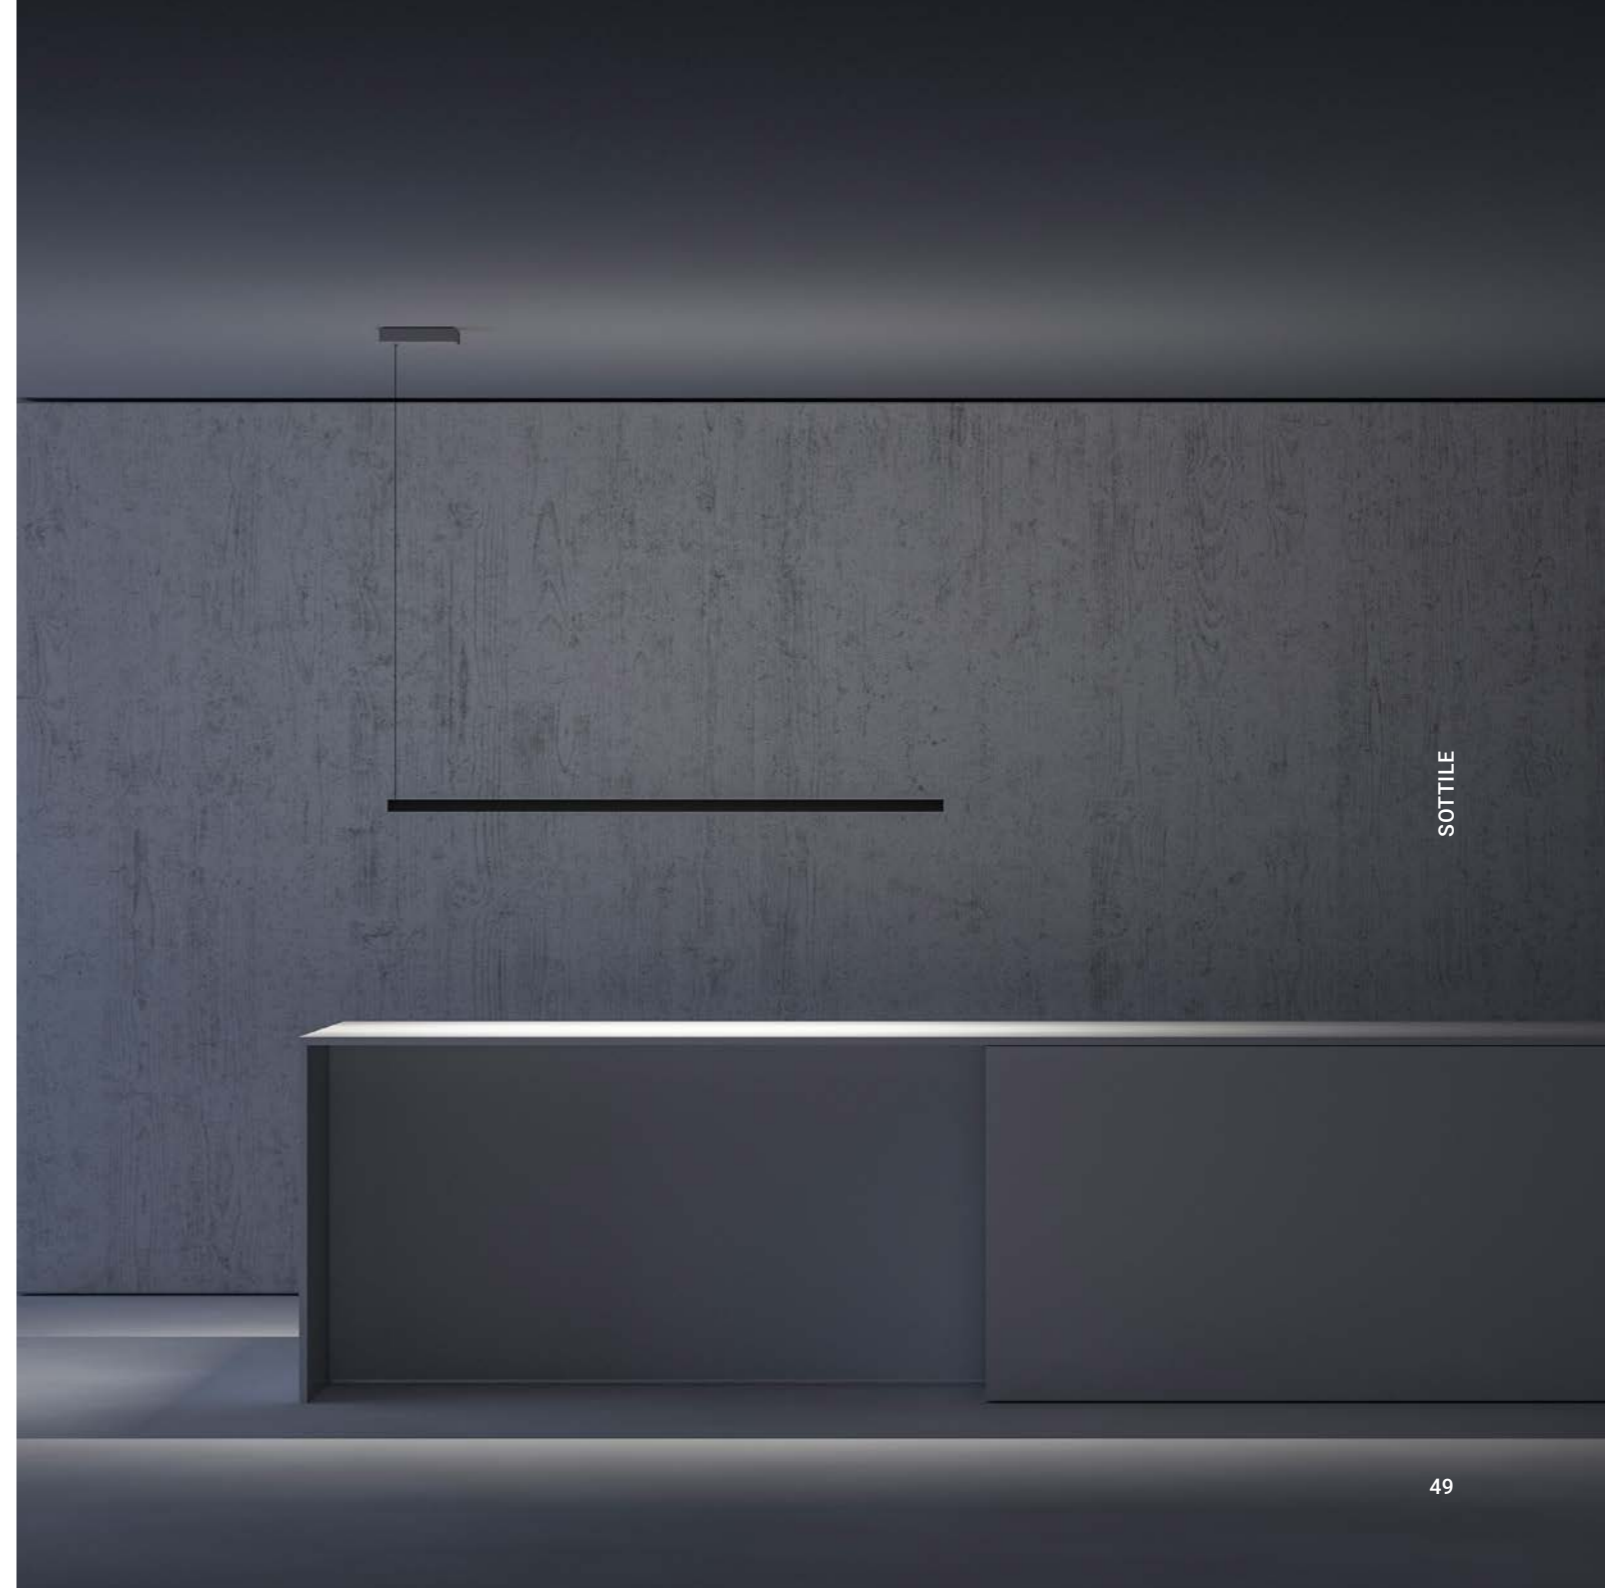

SOTTILE

SOTTILE 1 not available for CN market.

Finish	Matt white Matt black Brushed champagne Brushed black chrome
Mounting	Suspension
Environment	Indoor
CCT- System flux	2700K ~ 1300 lm 3000K ~ 1400 lm
CRI	80

SOTTILE 1

Insulation class	I
Frequency	50/60 Hz
Main voltage	110-240 V
Power	26 W LED
Driver	Integrated
Dimming type	DALI - PUSH - 1-10 V - TRIAC*

SOTTILE 2

Insulation class	III
Main voltage	24 V DC
Power	22 W LED
Driver	Remote
Remote dimming type	DALI - PUSH - 1-10 V - TRIAC

*TRIAC version not available for US market

CE IP20

SOTTILE