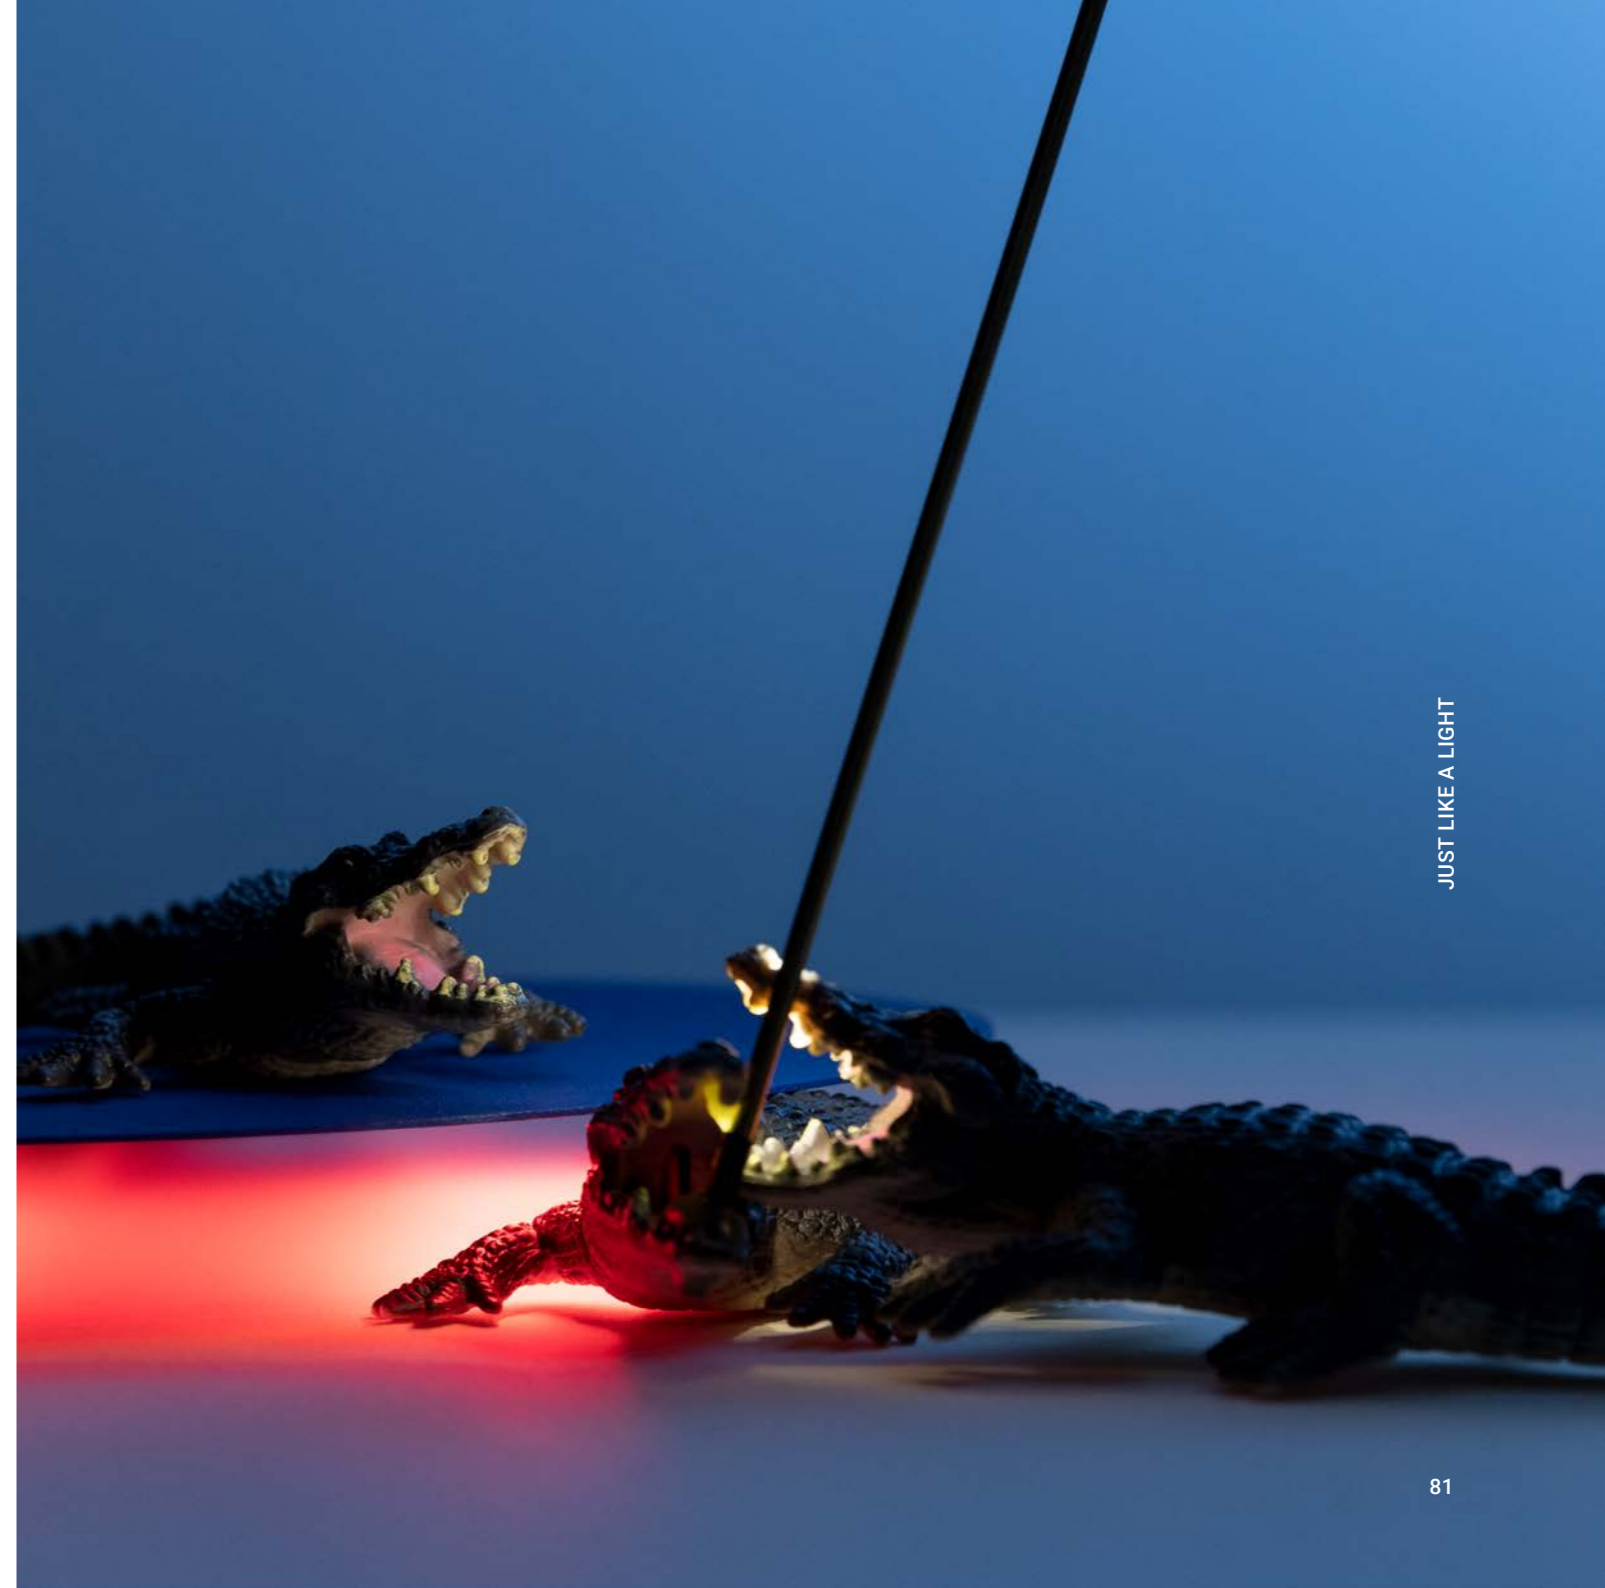

CE  IP20

JUST LIKE A LIGHT

**JUST LIKE A LIGHT (omaggio non dichiarato)**

		Global code	US code	CN code
Just like a light	3000K - Dimmer on board	1A4560000.30.06	-	-

JUST LIKE A LIGHT

La notte è sempre fonte di ispirazione. Camminiamo e non siamo soli.  
Nuit è una piccola compagna di viaggio che disegna i nostri transiti  
notturni.