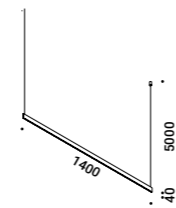

SOTTILE

SOTTILE 1 not available for CN market.

Finish	Matt white Matt black Brushed champagne Brushed black chrome
Mounting	Suspension
Environment	Indoor
CCT- System flux	2700K ~ 1300 lm 3000K ~ 1400 lm
CRI	80

SOTTILE 1

Insulation class	I
Frequency	50/60 Hz
Main voltage	110-240 V
Power	26 W LED
Driver	Integrated
Dimming type	DALI - PUSH - 1-10 V - TRIAC*

SOTTILE 2

Insulation class	III
Main voltage	24 V DC
Power	22 W LED
Driver	Remote
Remote dimming type	DALI - PUSH - 1-10 V - TRIAC

*TRIAC version not available for US market

CE IP20

SOTTILE