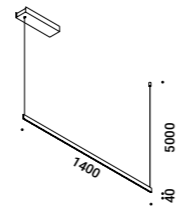

SOTTILE

SOTTILE 1 not available for CN market.

Finish	Matt white Matt black Brushed champagne Brushed black chrome
Mounting	Suspension
Environment	Indoor
CCT- System flux	2700K ~ 1300 lm 3000K ~ 1400 lm
CRI	80

SOTTILE 1

Insulation class	I
Frequency	50/60 Hz
Main voltage	110-240 V
Power	26 W LED
Driver	Integrated
Dimming type	DALI - PUSH - 1-10 V - TRIAC*

SOTTILE 2

Insulation class	III
Main voltage	24 V DC
Power	22 W LED
Driver	Remote
Remote dimming type	DALI - PUSH - 1-10 V - TRIAC

*TRIAC version not available for US market

CE IP20

SOTTILE