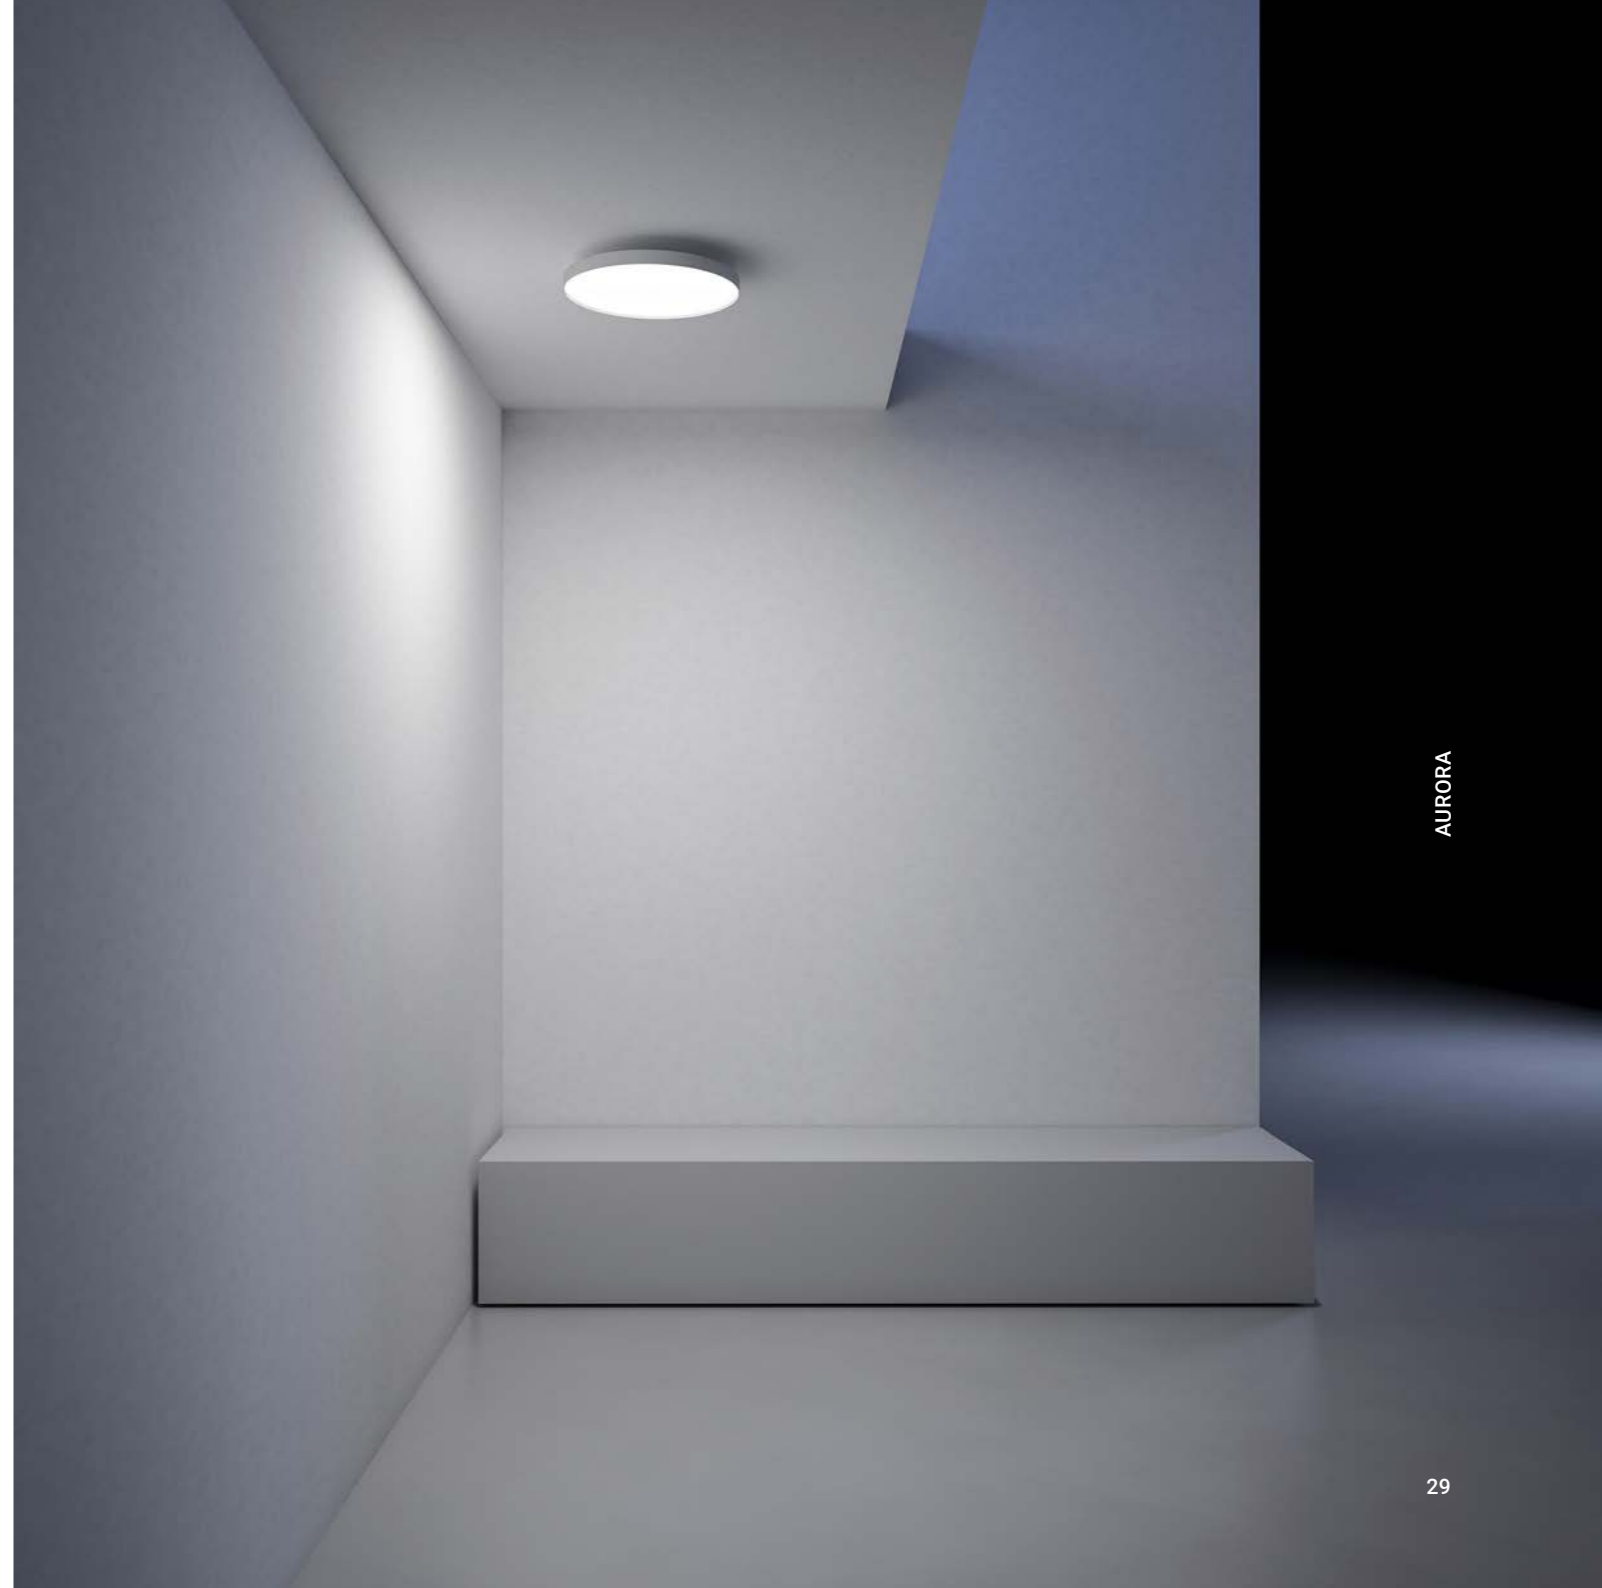

AURORA

		Global code	US code	CN code
Aurora - Matt white	3000K - DALI - PUSH - 1-10 V	1A4010300.30.07	-	-
Aurora - Matt black	3000K - DALI - PUSH - 1-10 V	1A4010400.30.07	-	-
Aurora - Copper oxide	3000K - DALI - PUSH - 1-10 V	1A4013200.30.07	-	-

AURORA