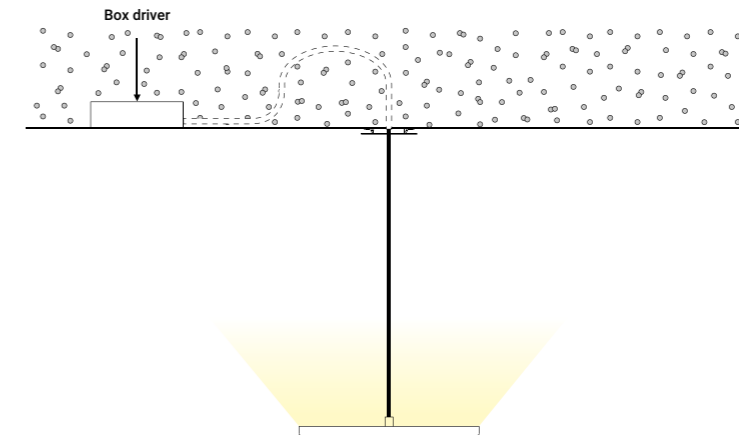

### Installation on plaster - Small ceiling rose accessory

Utopia è un progetto sullo stato limite della luce, alla ricerca della dimensione minima necessaria per illuminare in modo puro ed essenziale. Rappresenta la massima flessibilità, sia nel disegno della linea che nella gestione della luce.