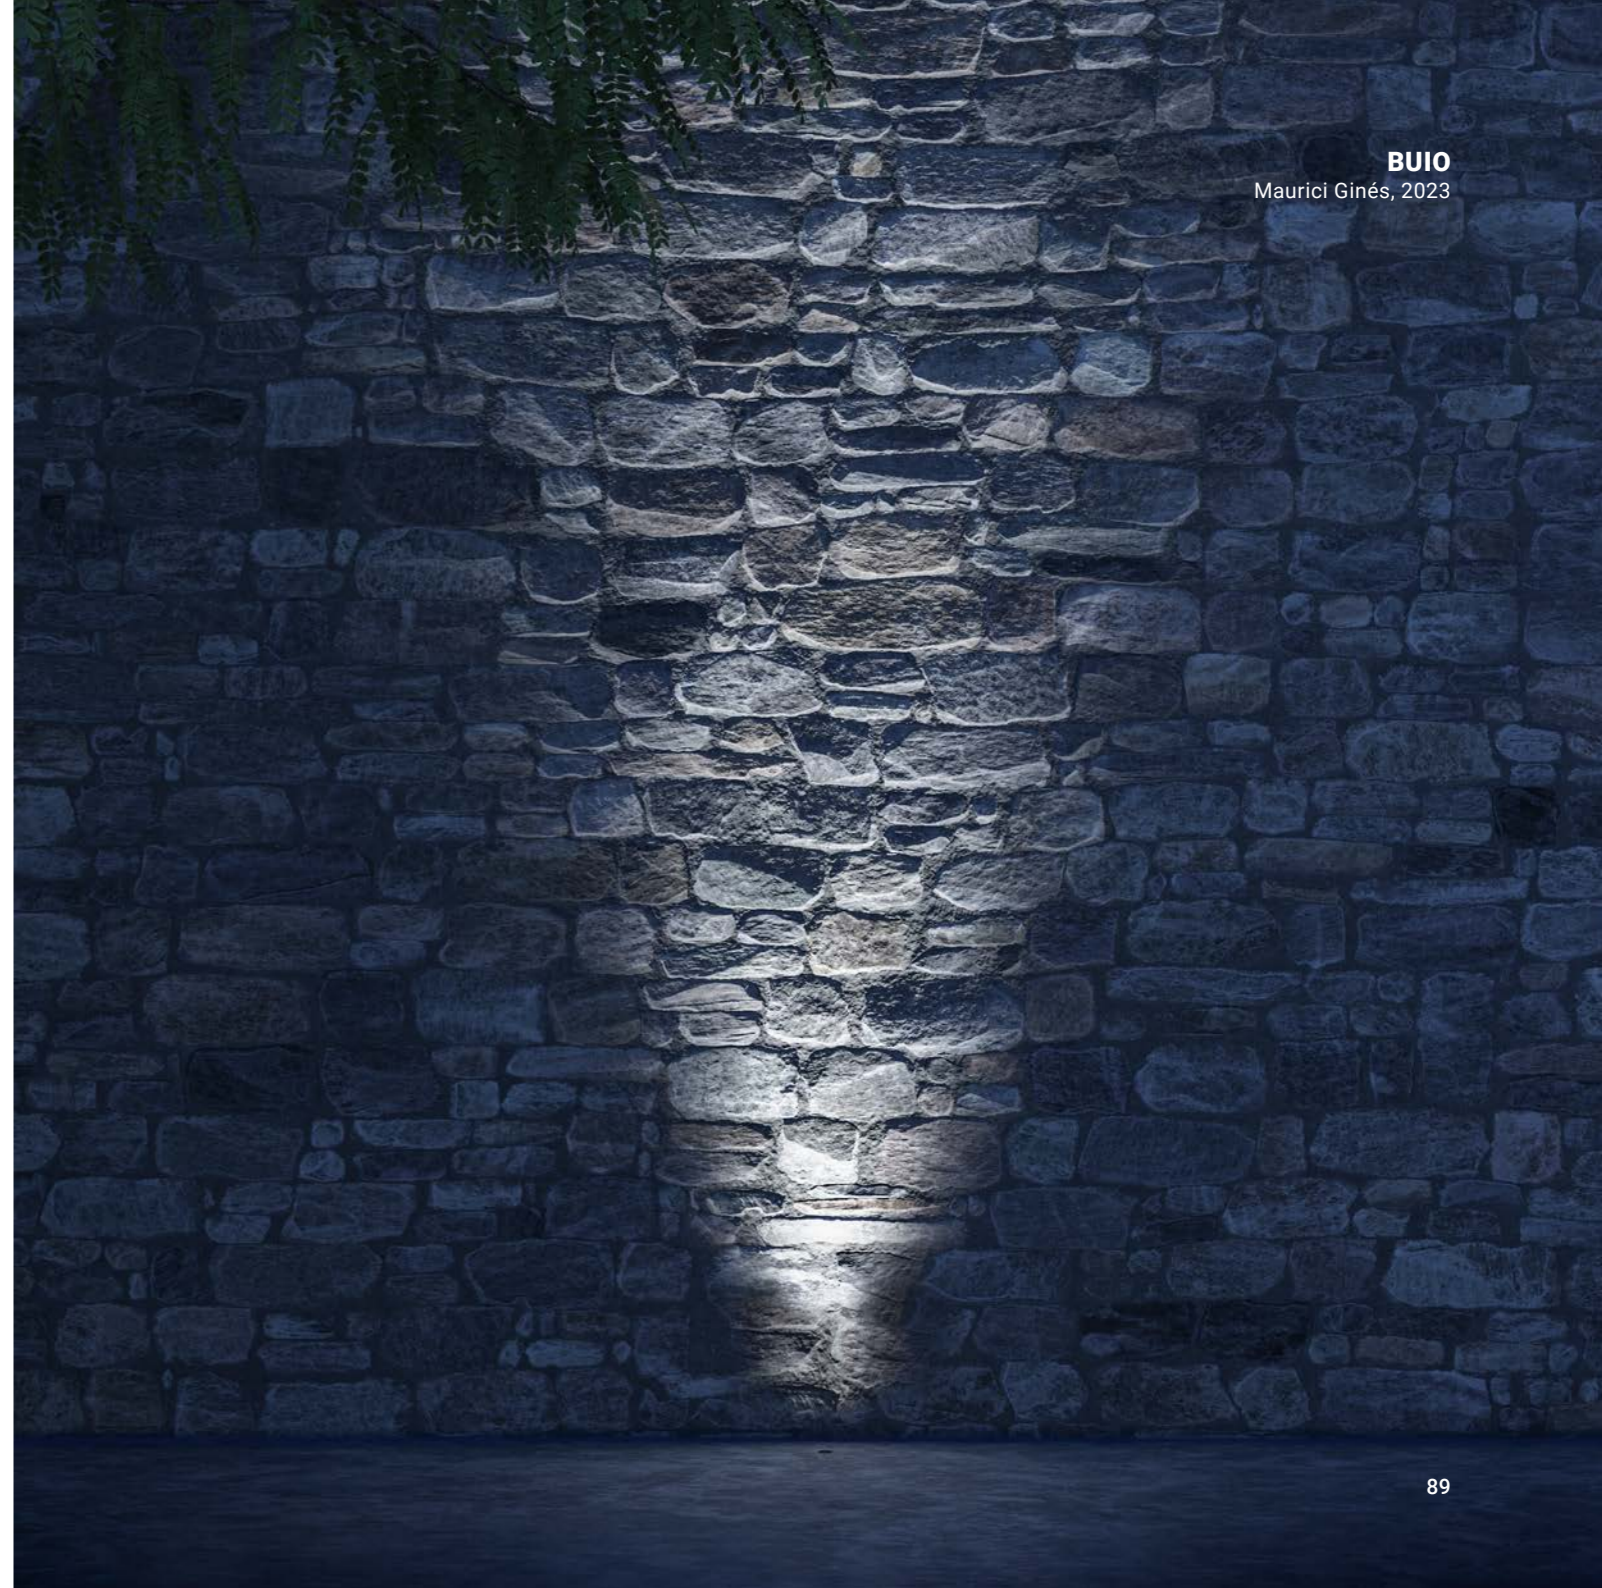

Siamo partiti dal buio per rivelare la luce nella sua manifestazione più pura e innocente.

Un piccolo punto nero svela la sua funzione solo quando necessario.
Per noi il segreto della luce non è nella forma, o in alcuni virtuosismi produttivi, ma nella scelta e nell'assunzione di un metodo, il metodo dello stupore e della memoria.

We started with the darkness to reveal the light in its purest and most innocent manifestation.

A small black dot reveals its function only when necessary.
For us the secret of light lies not in its shape, or in some technical virtuosity, but in the choice and assumption of a method, the method of amazement and memory.

BUJO
Maurici Ginés, 2023